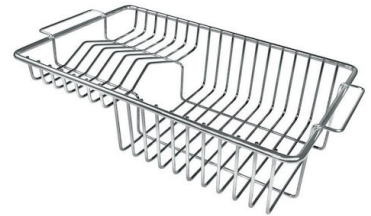

GALERIE

OPTIONALES ZUBEHÖR

Schneidebrett aus Glas
8633 300

Schneidebrett aus Iroko-Holz
8643 117

Tellerständer aus Edelstahl
8100 305

PAARUNGEN

Mischbatterie S1000 - Z65
8449 500